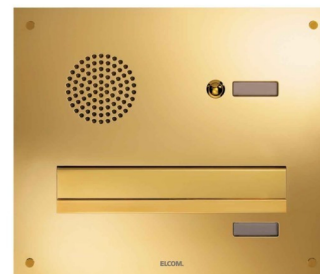

Letterbox Stainless steel Wall lead-through 3253102

Allgemeine Informationen

Products_Model	ET7104397
EAN	4250111860475
Producer	Elcom
Producer-Model	3253102
Producer-Typ	AMT-2/1
min. Order	
Class	Briefkasten

Technische Informationen

Mit Beleuchtung

Werkstoff

Montageart

Anzahl der Klingeltasten

Koppelbar

Anzahl der Briefkästen

Anzahl der Modulplätze

Farbe

Höhe 435mm

Breite 360mm

Tiefe 52mm

Mit Zeitungsfach

[Letterbox Stainless steel Wall lead-through 3253102 online kaufen](#)