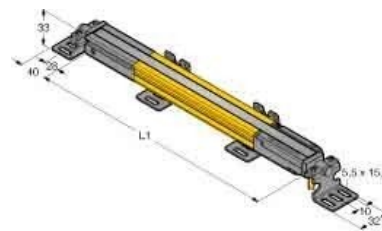

### Allgemeine Informationen

Products_Model	ET6312493
EAN	
Producer	Turck
Producer-Model	3083743
Producer-Typ	SLPP25-1250P88
min. Order	
Class	Lichtvorhang

### Technische Informationen

Ausführung des Schaltausgang	
Ausführung des elektrischen Anschlusses	
Breite des Sensors	26mm
Höhe des Sensors	28mm
Länge des Sensors	1248mm
Lieferumfang des Einwegsystems	
Umgebungstemperatur	0...55°C
Reaktionszeit	18.5ms
Auflösung des Lichtvorhangs	25mm
Reichweite des Schutzfeldes	7m
Schutzfeldhöhe	1250mm
Wellenlänge des Sensors	850nm