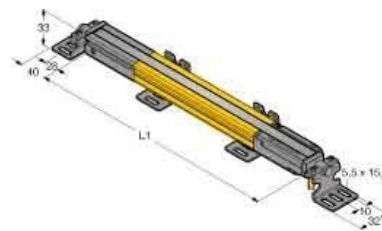

Light curtain 3083743

Allgemeine Informationen

Products_Model	ET6312493
EAN	
Producer	Turck
Producer-Model	3083743
Producer-Typ	SLPP25-1250P88
min. Order	
Class	Lichtvorhang

Technische Informationen

Ausführung des Schaltausgang	
Ausführung des elektrischen Anschlusses	
Breite des Sensors	26mm
Höhe des Sensors	28mm
Länge des Sensors	1248mm
Lieferumfang des Einwegsystems	
Umgebungstemperatur	0...55°C
Reaktionszeit	18.5ms
Auflösung des Lichtvorhangs	25mm
Reichweite des Schutzfeldes	7m
Schutzfeldhöhe	1250mm
Wellenlänge des Sensors	850nm