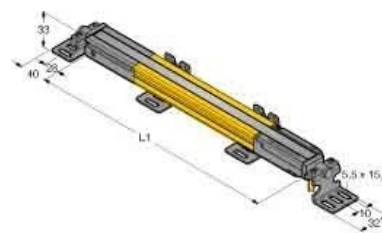

Light curtain 3083739

Allgemeine Informationen

Products_Model	ET6312485
EAN	
Producer	Turck
Producer-Model	3083739
Producer-Typ	SLPP25-690P88
min. Order	
Class	Lichtvorhang

Technische Informationen

Ausführung des Schaltausgang	
Ausführung des elektrischen Anschlusses	
Breite des Sensors	26mm
Höhe des Sensors	28mm
Länge des Sensors	689mm
Lieferumfang des Einwegsystems	
Umgebungstemperatur	0...55°C
Reaktionszeit	19.5ms
Auflösung des Lichtvorhangs	25mm
Reichweite des Schutzfeldes	7m
Schutzfeldhöhe	690mm
Wellenlänge des Sensors	850nm