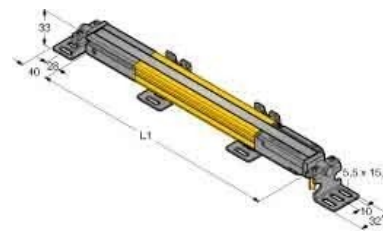

Light curtain 3083739

Allgemeine Informationen

Products_Model	ET6312485
EAN	
Producer	Turck
Producer-Model	3083739
Producer-Typ	SLPP25-690P88
min. Order	
Class	Lichtvorhang

Technische Informationen

Ausführung des Schaltausgang	
Ausführung des elektrischen Anschlusses	
Breite des Sensors	26mm
Höhe des Sensors	28mm
Länge des Sensors	689mm
Lieferumfang des Einwegsystems	
Umgebungstemperatur	0...55°C
Reaktionszeit	19.5ms
Auflösung des Lichtvorhangs	25mm
Reichweite des Schutzfeldes	7m
Schutzfeldhöhe	690mm
Wellenlänge des Sensors	850nm