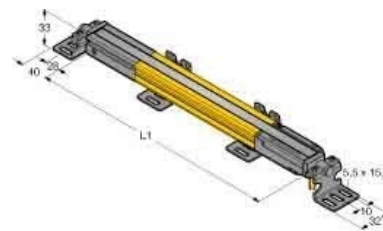

Light curtain 3083736

Allgemeine Informationen

Products_Model	ET6312479
EAN	
Producer	Turck
Producer-Model	3083736
Producer-Typ	SLPP25-270P88
min. Order	
Class	Lichtvorhang

Technische Informationen

Ausführung des Schaltausgang	
Ausführung des elektrischen Anschlusses	
Breite des Sensors	26mm
Höhe des Sensors	28mm
Länge des Sensors	270mm
Lieferumfang des Einwegsystems	
Umgebungstemperatur	0...55°C
Reaktionszeit	8ms
Auflösung des Lichtvorhangs	25mm
Reichweite des Schutzfeldes	7m
Schutzfeldhöhe	270mm
Wellenlänge des Sensors	850nm