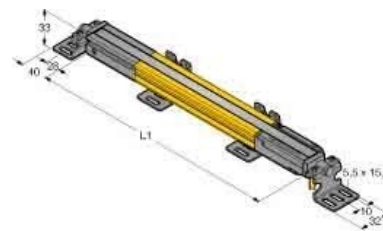

Light curtain 3083732

Allgemeine Informationen

Products_Model	ET6312471
EAN	
Producer	Turck
Producer-Model	3083732
Producer-Typ	SLPP14-1390P88
min. Order	
Class	Lichtvorhang

Technische Informationen

Ausführung des Schaltausgang	
Ausführung des elektrischen Anschlusses	
Breite des Sensors	26mm
Höhe des Sensors	28mm
Länge des Sensors	1388mm
Lieferumfang des Einwegsystems	
Umgebungstemperatur	0...55°C
Reaktionszeit	19.5ms
Auflösung des Lichtvorhangs	14mm
Reichweite des Schutzfeldes	7m
Schutzfeldhöhe	1390mm
Wellenlänge des Sensors	850nm