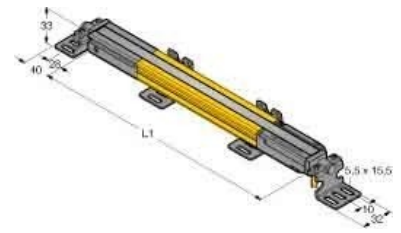

Light curtain 3083729

Allgemeine Informationen

Products_Model	ET6312465
EAN	
Producer	Turck
Producer-Model	3083729
Producer-Typ	SLPP14-970P88
min. Order	
Class	Lichtvorhang

Technische Informationen

Ausführung des Schaltausgang	
Ausführung des elektrischen Anschlusses	
Breite des Sensors	26mm
Höhe des Sensors	28mm
Länge des Sensors	969mm
Lieferumfang des Einwegsystems	
Umgebungstemperatur	0...55°C
Reaktionszeit	25.5ms
Auflösung des Lichtvorhangs	14mm
Reichweite des Schutzfeldes	7m
Schutzfeldhöhe	970mm
Wellenlänge des Sensors	850nm