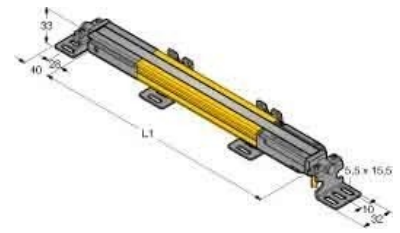

Light curtain 3083729

Allgemeine Informationen

Products_Model	ET6312465
EAN	
Producer	Turck
Producer-Model	3083729
Producer-Typ	SLPP14-970P88
min. Order	
Class	Lichtvorhang

Technische Informationen

Ausführung des Schaltausgang	
Ausführung des elektrischen Anschlusses	
Breite des Sensors	26mm
Höhe des Sensors	28mm
Länge des Sensors	969mm
Lieferumfang des Einwegsystems	
Umgebungstemperatur	0...55°C
Reaktionszeit	25.5ms
Auflösung des Lichtvorhangs	14mm
Reichweite des Schutzfeldes	7m
Schutzfeldhöhe	970mm
Wellenlänge des Sensors	850nm