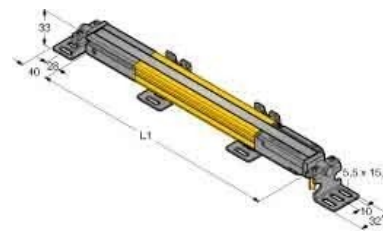

### Allgemeine Informationen

Products_Model	ET6312457
EAN	
Producer	Turck
Producer-Model	3083725
Producer-Typ	SLPP14-410P88
min. Order	
Class	Lichtvorhang

### Technische Informationen

Ausführung des Schaltausgang	
Ausführung des elektrischen Anschlusses	
Breite des Sensors	26mm
Höhe des Sensors	28mm
Länge des Sensors	410mm
Lieferumfang des Einwegsystems	
Umgebungstemperatur	0...55°C
Reaktionszeit	13.5ms
Auflösung des Lichtvorhangs	14mm
Reichweite des Schutzfeldes	7m
Schutzfeldhöhe	410mm
Wellenlänge des Sensors	850nm