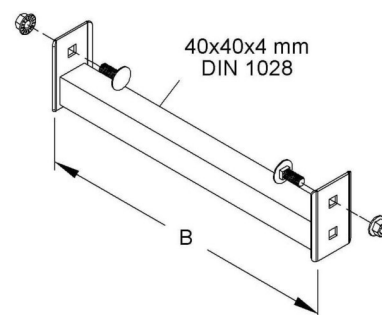

## Rung for cable ladder 1134 mm Steel Other SPW 40/1100

### Allgemeine Informationen

Products_Model	ET5405783
EAN	4013339325405
Producer	Niadax
Producer-Model	SPW 40/1100
Producer-Typ	SPW 40/1100
min. Order	
Class	Sprosse für Kabelleiter

### Technische Informationen

Breite	1134mm
Werkstoff	
Werkstoffgüte	
Rostfreier Stahl, gebeizt	
Oberfläche	
Farbe	

[Rung for cable ladder 1134 mm Steel Other SPW 40/1100 online kaufen](#)