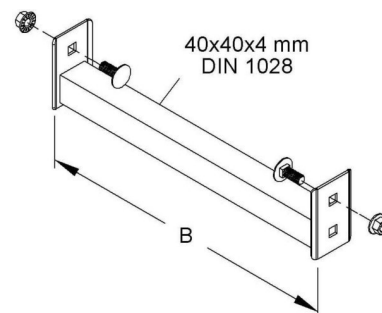

Rung for cable ladder 1234 mm Steel Other SPW 40/1200

Allgemeine Informationen

Products_Model	ET5405784
EAN	4013339325504
Producer	Niadax
Producer-Model	SPW 40/1200
Producer-Typ	SPW 40/1200
min. Order	
Class	Sprosse für Kabelleiter

Technische Informationen

Breite	1234mm
Werkstoff	
Werkstoffgüte	
Rostfreier Stahl, gebeizt	
Oberfläche	
Farbe	

[Rung for cable ladder 1234 mm Steel Other SPW 40/1200 online kaufen](#)