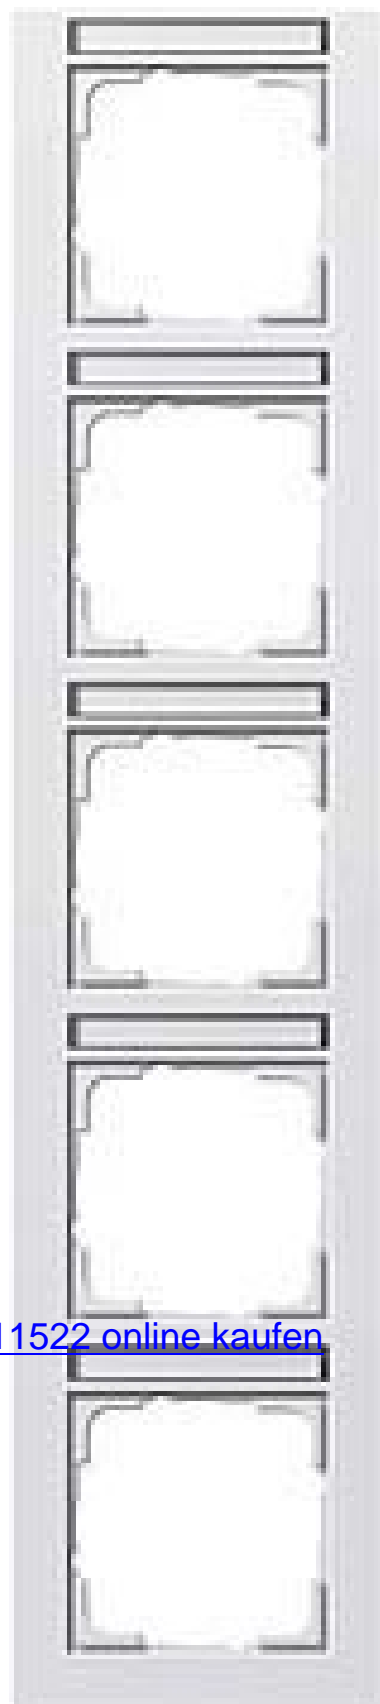

Cover frame for domestic switching devices 5 Horizontal 111522

Allgemeine Informationen

| | |
|----------------|---------------|
| Products_Model | ET0855319 |
| EAN | 4010337084327 |
| Producer | Gira |
| Producer-Model | 111522 |
| Producer-Typ | 111522 |
| min. Order | |
| Class | Abdeckrahmen |

Technische Informationen

| |
|--|
| Anzahl der Einheiten |
| Montagerichtung |
| Anzahl der Module horizontal (t |
| Anzahl der Module vertikal (bei Modulbauweise) |
| Geeignet für Unterflurkanaldose |
| Geeignet für Geräteeinbaukanal |
| Flächenbündige Ausführung |
| Textfeld/Beschriftungsfläche |
| Werkstoff |
| Werkstoffgüte |
| Halogenfrei |
| Oberfläche |
| Ausführung der Oberfläche |
| Farbe |
| RAL-Nummer (ähnlich) |
| Mit Klappdeckel |
| Schutzart (IP) |