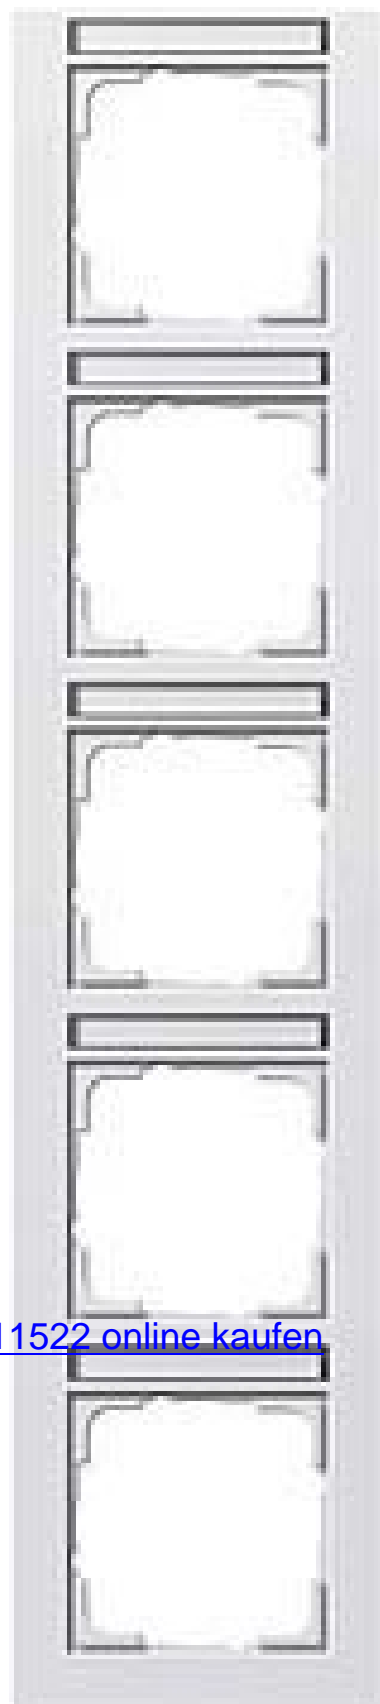

Cover frame for domestic switching devices 5 Horizontal 111522

Allgemeine Informationen

Products_Model	ET0855319
EAN	4010337084327
Producer	Gira
Producer-Model	111522
Producer-Typ	111522
min. Order	
Class	Abdeckrahmen

Technische Informationen

Anzahl der Einheiten
Montagerichtung
Anzahl der Module horizontal (t
Anzahl der Module vertikal (bei Modulbauweise)
Geeignet für Unterflurkanaldose
Geeignet für Geräteeinbaukanal
Flächenbündige Ausführung
Textfeld/Beschriftungsfläche
Werkstoff
Werkstoffgüte
Halogenfrei
Oberfläche
Ausführung der Oberfläche
Farbe
RAL-Nummer (ähnlich)
Mit Klappdeckel
Schutzart (IP)