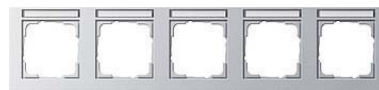

Cover frame for domestic switching devices 5 Vertical 109525

Allgemeine Informationen

| | |
|----------------|---------------|
| Products_Model | ET0855305 |
| EAN | 4010337084389 |
| Producer | Gira |
| Producer-Model | 109525 |
| Producer-Typ | 109525 |
| min. Order | |
| Class | Abdeckrahmen |

Technische Informationen

| |
|--|
| Anzahl der Einheiten |
| Montagerichtung |
| Anzahl der Module horizontal (t |
| Anzahl der Module vertikal (bei Modulbauweise) |
| Geeignet für Unterflurkanaldose |
| Geeignet für Geräteeinbaukanal |
| Flächenbündige Ausführung |
| Textfeld/Beschriftungsfläche |
| Werkstoff |
| Werkstoffgüte |
| Halogenfrei |
| Oberfläche |
| Ausführung der Oberfläche |
| Farbe |
| Mit Klappdeckel |
| Schutzart (IP) |