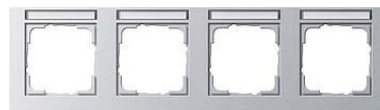

Cover frame for domestic switching devices 4 Vertical 109425

Allgemeine Informationen

Products_Model	ET0855301
EAN	4010337084266
Producer	Gira
Producer-Model	109425
Producer-Typ	109425
min. Order	
Class	Abdeckrahmen

Technische Informationen

Anzahl der Einheiten
Montagerichtung
Anzahl der Module horizontal (t
Anzahl der Module vertikal (bei Modulbauweise)
Geeignet für Unterflurkanaldose
Geeignet für Geräteeinbaukanal
Flächenbündige Ausführung
Textfeld/Beschriftungsfläche
Werkstoff
Werkstoffgüte
Halogenfrei
Oberfläche
Ausführung der Oberfläche
Farbe
Mit Klappdeckel
Schutzart (IP)