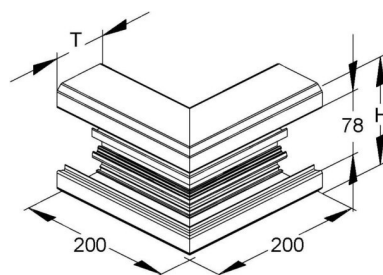

Outer corner for wall duct 133 mm 69 mm 1 GAA 133-78 P

Allgemeine Informationen

Products_Model	ET5204641
EAN	4013339352609
Producer	Niadax
Producer-Model	GAA 133-78 P
Producer-Typ	GAA 133-78 P
min. Order	
Class	Außeneck für Geräteinbaukanal

Technische Informationen

Breite	133mm
Tiefe	69mm
Anzahl der Oberteile	
Oberteilbreite 1	78mm
Oberteilbreite 2	0mm
Oberteilbreite 3	0mm
Symmetrisch	
Ausführung	
Winkel	90...90°
Werkstoff	
Werkstoffgüte	
Halogenfrei	
Oberfläche	
Farbe	
Schutzfolie	
Mit Kanalverbinder	
Montagelochung im Boden	
Montageart der Oberteile	
Mit Kabelhalteklammer	

[Outer corner for wall duct 133 mm 69 mm 1 GAA 133-78 P online kaufen](#)