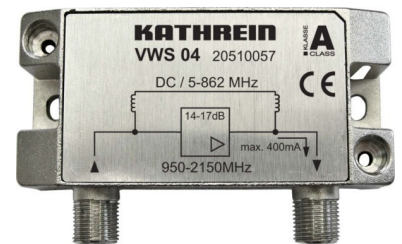

## Satellite amplifier 1 1 SAT IF amplifier 20510057

### Allgemeine Informationen

Products_Model	ET1905872
EAN	4021121498008
Producer	Kathrein
Producer-Model	20510057
Producer-Typ	VWS 04
min. Order	
Class	SAT-Verstärker

### Technische Informationen

Anzahl der Ausgänge	
Anzahl der Eingänge	
Ausführung	
Netzteil	
Fernspeisbar	
Entzerrer	
Pegelsteller	
Verstärkung bei Sat	14dB
Rückkanal (BK)	
22 kHz-Generator	

[Satellite amplifier 1 1 SAT IF amplifier 20510057 online kaufen](#)