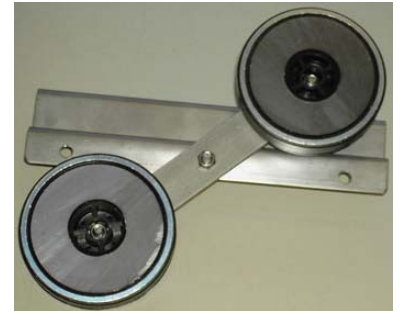

Mechanical accessories for luminaires 235824

Allgemeine Informationen

Products_Model	ET1541687
EAN	4251401402344
Producer	Gifas Electric
Producer-Model	235824
Producer-Typ	PrimaLIGHT. #235824
min. Order	
Class	Mechanisches Zubehör für Leuchten