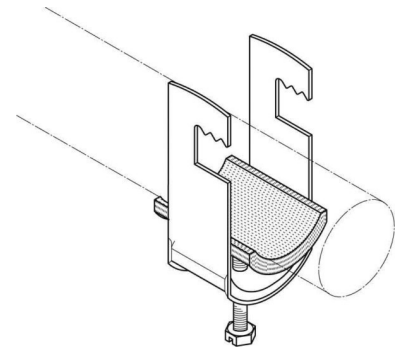

One-piece strut clamp 20 mm 24 U-IW

Allgemeine Informationen

Products_Model	ET0490884
EAN	4040918053893
Producer	Puk-Werke
Producer-Model	24 U-IW
Producer-Typ	24 U-IW
min. Order	
Class	Bügelschelle

Technische Informationen

Spannbereich	20...24mm
Max. Anzahl der Kabel	
Werkstoff Schelle	
Oberfläche Schelle	
Werkstoff Schraube	
Oberfläche Schraube	
Montageart	
Mit Kunststoffwanne	
Mit Metallwanne	

[One-piece strut clamp 20 mm 24 U-IW online kaufen](#)