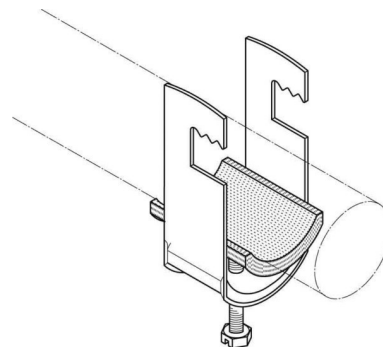

One-piece strut clamp 20 mm 24 U-IW

Allgemeine Informationen

Products_Model	ET0490884
EAN	4040918053893
Producer	Puk-Werke
Producer-Model	24 U-IW
Producer-Typ	24 U-IW
min. Order	
Class	Bügelschelle

Technische Informationen

Spannbereich	20...24mm
Max. Anzahl der Kabel	
Werkstoff Schelle	
Oberfläche Schelle	
Werkstoff Schraube	
Oberfläche Schraube	
Montageart	
Mit Kunststoffwanne	
Mit Metallwanne	

[One-piece strut clamp 20 mm 24 U-IW online kaufen](#)