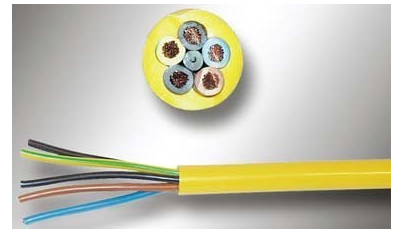

## Flexible cable 1.5 mm<sup>2</sup> 102978

### Allgemeine Informationen

Products_Model	ET1010350
EAN	4251401406939
Producer	Gifas Electric
Producer-Model	102978
Producer-Typ	4515 LEUCHTFLEX
min. Order	
Class	Flexible Leitung

### Technische Informationen

Leiter-Nennquerschnitt	1.5mm <sup>2</sup>
------------------------	--------------------

[Flexible cable 1.5 mm<sup>2</sup> 102978 online kaufen](#)