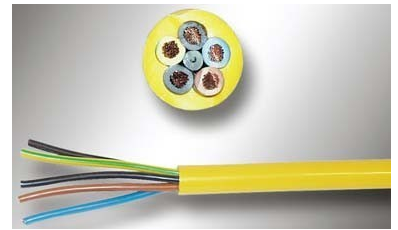

## Flexible cable 1.5 mm<sup>2</sup> 102925

### Allgemeine Informationen

Products_Model	ET1010343
EAN	4251401406908
Producer	Gifas Electric
Producer-Model	102925
Producer-Typ	4415 LEUCHTFLEX
min. Order	
Class	Flexible Leitung

### Technische Informationen

Leiter-Nennquerschnitt	1.5mm <sup>2</sup>
------------------------	--------------------

[Flexible cable 1.5 mm<sup>2</sup> 102925 online kaufen](#)