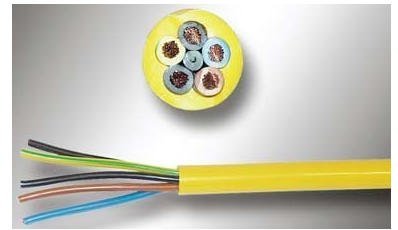

Flexible cable 0.75 mm² 102911

Allgemeine Informationen

Products_Model	ET1010341
EAN	4251401406892
Producer	Gifas Electric
Producer-Model	102911
Producer-Typ	44075 LEUCHTFLEX
min. Order	
Class	Flexible Leitung

Technische Informationen

Leiter-Nennquerschnitt	0.75mm ²
------------------------	---------------------

[Flexible cable 0.75 mm² 102911 online kaufen](#)