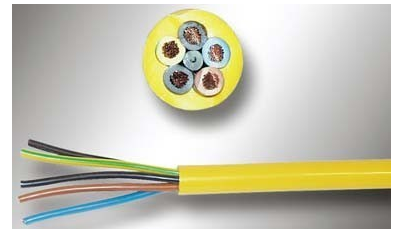

Flexible cable 1.5 mm² 102860

Allgemeine Informationen

Products_Model	ET1010334
EAN	4251401405741
Producer	Gifas Electric
Producer-Model	102860
Producer-Typ	4315 LEUCHTFLEX
min. Order	
Class	Flexible Leitung

Technische Informationen

Leiter-Nennquerschnitt	1.5mm ²
------------------------	--------------------

[Flexible cable 1.5 mm² 102860 online kaufen](#)