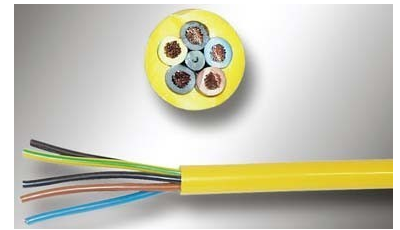

Flexible cable 0.75 mm² 102842

Allgemeine Informationen

Products_Model	ET1010330
EAN	4251401406861
Producer	Gifas Electric
Producer-Model	102842
Producer-Typ	43075 LEUCHTFLEX
min. Order	
Class	Flexible Leitung

Technische Informationen

Leiter-Nennquerschnitt	0.75mm²

[Flexible cable 0.75 mm² 102842 online kaufen](#)