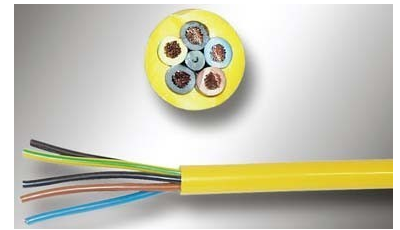

## Flexible cable 0.75 mm<sup>2</sup> 102842

### Allgemeine Informationen

Products_Model	ET1010330
EAN	4251401406861
Producer	Gifas Electric
Producer-Model	102842
Producer-Typ	43075 LEUCHTFLEX
min. Order	
Class	Flexible Leitung

### Technische Informationen

Leiter-Nennquerschnitt	0.75mm <sup>2</sup>
------------------------	---------------------

[Flexible cable 0.75 mm<sup>2</sup> 102842 online kaufen](#)