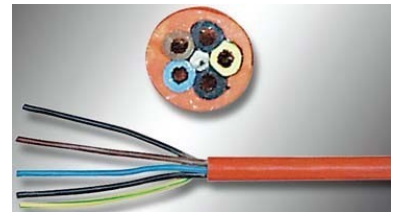

## Flexible cable 1.5 mm<sup>2</sup> 102750

### Allgemeine Informationen

Products_Model	ET1010326
EAN	4251401406076
Producer	Gifas Electric
Producer-Model	102750
Producer-Typ	4215 THERMFLEX
min. Order	
Class	Flexible Leitung

### Technische Informationen

Leiter-Nennquerschnitt	1.5mm <sup>2</sup>
------------------------	--------------------

[Flexible cable 1.5 mm<sup>2</sup> 102750 online kaufen](#)