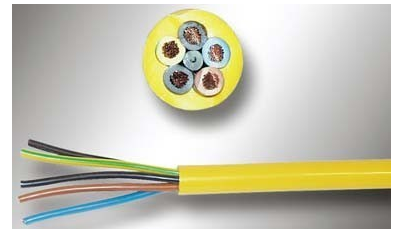

Flexible cable 1.5 mm² 102743

Allgemeine Informationen

Products_Model	ET1010325
EAN	4251401406847
Producer	Gifas Electric
Producer-Model	102743
Producer-Typ	4215 LEUCHTFLEX
min. Order	
Class	Flexible Leitung

Technische Informationen

Leiter-Nennquerschnitt	1.5mm ²
------------------------	--------------------

[Flexible cable 1.5 mm² 102743 online kaufen](#)