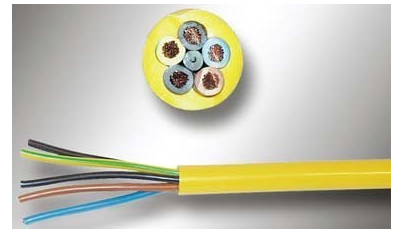

## Flexible cable 1.5 mm<sup>2</sup> 102743

### Allgemeine Informationen

Products_Model	ET1010325
EAN	4251401406847
Producer	Gifas Electric
Producer-Model	102743
Producer-Typ	4215 LEUCHTFLEX
min. Order	
Class	Flexible Leitung

### Technische Informationen

Leiter-Nennquerschnitt	1.5mm <sup>2</sup>
------------------------	--------------------

[Flexible cable 1.5 mm<sup>2</sup> 102743 online kaufen](#)