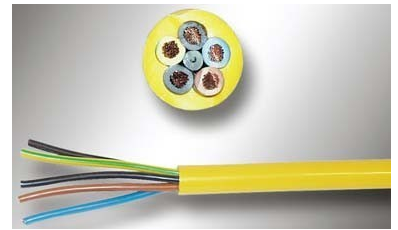

## Flexible cable 1 mm<sup>2</sup> 102732

### Allgemeine Informationen

Products_Model	ET1010321
EAN	4251401406830
Producer	Gifas Electric
Producer-Model	102732
Producer-Typ	4210 LEUCHTFLEX
min. Order	
Class	Flexible Leitung

### Technische Informationen

Leiter-Nennquerschnitt	1 mm <sup>2</sup>
------------------------	-------------------

[Flexible cable 1 mm<sup>2</sup> 102732 online kaufen](#)