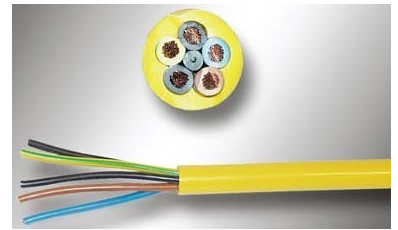

Flexible cable 2.5 mm² 102886

Allgemeine Informationen

Products_Model	ET1010338
EAN	4251401406885
Producer	Gifas Electric
Producer-Model	102886
Producer-Typ	4325 LEUCHTFLEX
min. Order	
Class	Flexible Leitung

Technische Informationen

Leiter-Nennquerschnitt	2.5mm ²
------------------------	--------------------

[Flexible cable 2.5 mm² 102886 online kaufen](#)