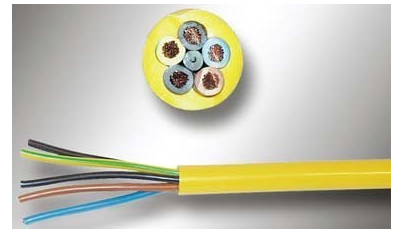

Flexible cable 1 mm² 3 102850

Allgemeine Informationen

Products_Model	ET1010332
EAN	4251401406878
Producer	Gifas Electric
Producer-Model	102850
Producer-Typ	4310 LEUCHTFLEX
min. Order	
Class	Flexible Leitung

Technische Informationen

Leiter-Nennquerschnitt	1 mm ²
Ader-Zahl	

[Flexible cable 1 mm² 3 102850 online kaufen](#)