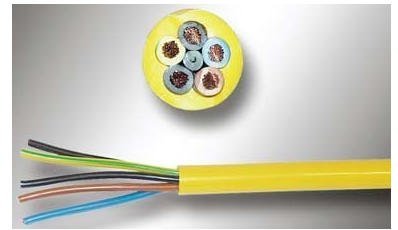

Flexible cable 2.5 mm² 102962

Allgemeine Informationen

Products_Model	ET1010347
EAN	4251401406922
Producer	Gifas Electric
Producer-Model	102962
Producer-Typ	45075 LEUCHTFLEX
min. Order	
Class	Flexible Leitung

Technische Informationen

Leiter-Nennquerschnitt	2.5mm ²
------------------------	--------------------

[Flexible cable 2.5 mm² 102962 online kaufen](#)