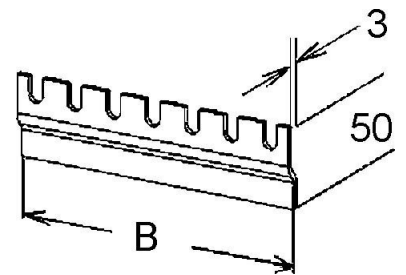

Cable tray/wide span cable tray 600 mm KR 600

Allgemeine Informationen

Products_Model	ET5408122
EAN	4013339955534
Producer	Niedax
Producer-Model	KR 600
Producer-Typ	KR 600
min. Order	
Class	Kabelrinne/Weitspannkabelrinne

Technische Informationen

Breite 600mm

Weitspann-Ausführung

Geeignet für Funktionserhalt

Werkstoff

Rostfreier Stahl, gebeizt

Werkstoffgüte

Oberfläche