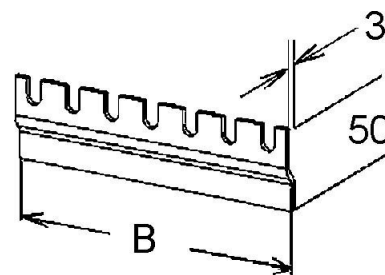

### Technische Informationen

Breite 400mm

Weitspann-Ausführung

Geeignet für Funktionserhalt

Werkstoff

Rostfreier Stahl, gebeizt

Werkstoffgüte

Oberfläche