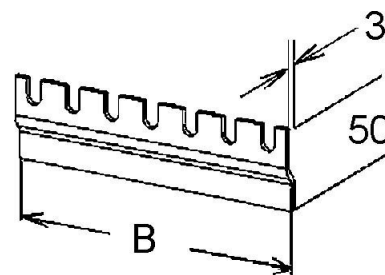

Cable tray/wide span cable tray 250 mm KR 250

Allgemeine Informationen

Products_Model	ET5408114
EAN	4013339955497
Producer	Niedax
Producer-Model	KR 250
Producer-Typ	KR 250
min. Order	
Class	Kabelrinne/Weitspannkabelrinne

Technische Informationen

Breite 250mm

Weitspann-Ausführung

Geeignet für Funktionserhalt

Werkstoff

Rostfreier Stahl, gebeizt

Werkstoffgüte

Oberfläche