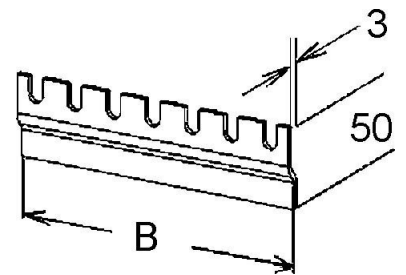

Cable tray/wide span cable tray 200 mm KR 200

Allgemeine Informationen

Products_Model	ET5408112
EAN	4013339955480
Producer	Niadax
Producer-Model	KR 200
Producer-Typ	KR 200
min. Order	
Class	Kabelrinne/Weitspannkabelrinne

Technische Informationen

Breite	200mm
Weitspann-Ausführung	
Geeignet für Funktionserhalt	
Werkstoff	
Rostfreier Stahl, gebeizt	
Werkstoffgüte	
Oberfläche	

[Cable tray/wide span cable tray 200 mm KR 200 online kaufen](#)