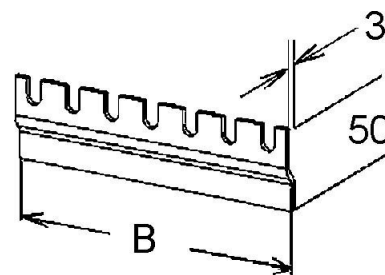

Cable tray/wide span cable tray 150 mm KR 150/M

Allgemeine Informationen

Products_Model	ET5408111
EAN	4013339955558
Producer	Niedax
Producer-Model	KR 150/M
Producer-Typ	KR 150/M
min. Order	
Class	Kabelrinne/Weitspannkabelrinne

Technische Informationen

Breite 150mm

Weitspann-Ausführung

Geeignet für Funktionserhalt

Werkstoff

Rostfreier Stahl, gebeizt

Werkstoffgüte

Oberfläche