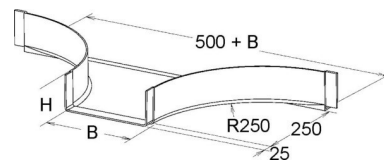

Add-on tee for cable tray 80 mm 500 mm KKST 80.500

Allgemeine Informationen

Products_Model	ET5407864
EAN	4013339954674
Producer	Niedax
Producer-Model	KKST 80.500
Producer-Typ	KKST 80.500
min. Order	
Class	Anbau-Abzweigstück für Kabelrinne

Technische Informationen

Kabelrinnenhöhe	80mm
Kabelrinnen-Abgangsbreite	500mm
Ausführung	
Weitspann-Ausführung	
Geeignet für Funktionserhalt	
Werkstoff	
Rostfreier Stahl, gebeizt	
Werkstoffgüte	
Oberfläche	
Farbe	