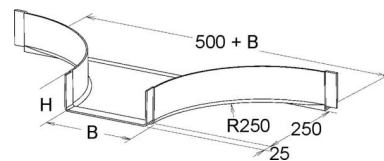

## Add-on tee for cable tray 80 mm 500 mm KKST 80.500

### Technische Informationen

Kabelrinnenhöhe	80mm
Kabelrinnen-Abgangsbreite	500mm
Ausführung	
Weitspann-Ausführung	
Geeignet für Funktionserhalt	
Werkstoff	
Rostfreier Stahl, gebeizt	
Werkstoffgüte	
Oberfläche	
Farbe	