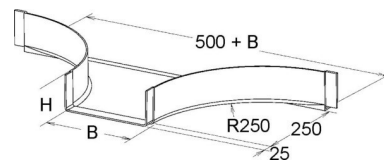

Add-on tee for cable tray 50 mm 100 mm KKST 50.100

Allgemeine Informationen

Products_Model	ET5407854
EAN	4013339954575
Producer	Niedax
Producer-Model	KKST 50.100
Producer-Typ	KKST 50.100
min. Order	
Class	Anbau-Abzweigstück für Kabelrinne

Technische Informationen

Kabelrinnenhöhe	50mm
Kabelrinnen-Abgangsbreite	100mm
Ausführung	
Weitspann-Ausführung	
Geeignet für Funktionserhalt	
Werkstoff	
Rostfreier Stahl, gebeizt	
Werkstoffgüte	
Oberfläche	
Farbe	