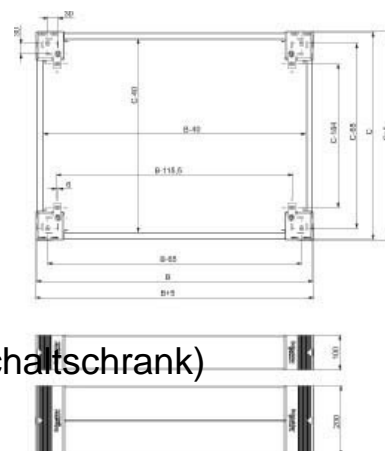

Base/base element (switchgear cabinet) Base side set NSYSPS3200

Allgemeine Informationen

Products_Model	ET6005826
EAN	3606480146442
Producer	Schneider Electric
Producer-Model	NSYSPS3200
Producer-Typ	NSYSPS3200
min. Order	
Class	Sockel/Socketelement (Schaltschrank)

Technische Informationen

Ausführung	
Werkstoff	
Farbe	
Höhe	200mm
Tiefe	300mm
Geeignet für Gehäusebautiefe	300mm
Geeignet für Be-/Entlüftung	
Geeignet für Außenaufstellung	
Geeignet für Kabelrangierung	