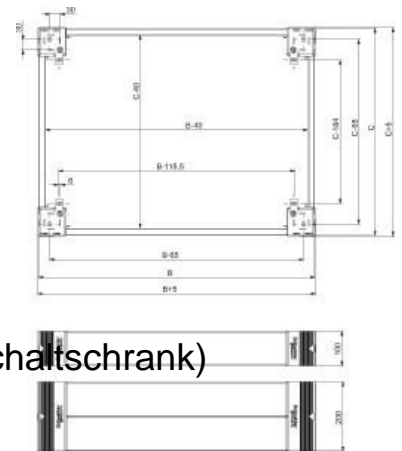

Base/base element (switchgear cabinet) Base side set NSYSPS3200

Allgemeine Informationen

Products_Model	ET6005826
EAN	3606480146442
Producer	Schneider Electric
Producer-Model	NSYSPS3200
Producer-Typ	NSYSPS3200
min. Order	
Class	Sockel/Sockelelement (Schaltschrank)

Technische Informationen

Ausführung	
Werkstoff	
Farbe	
Höhe	200mm
Tiefe	300mm
Geeignet für Gehäusebautiefe	300mm
Geeignet für Be-/Entlüftung	
Geeignet für Außenaufstellung	
Geeignet für Kabelrangierung	