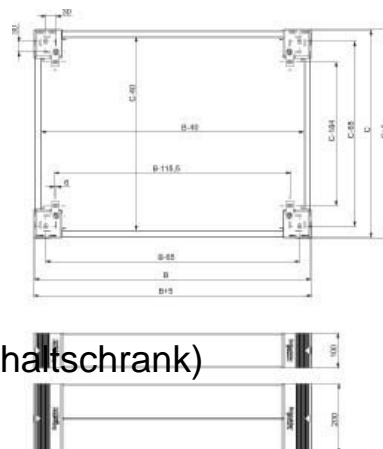

Base/base element (switchgear cabinet) Steel Grey NSYSPF6200

Allgemeine Informationen

Products_Model	ET6005825
EAN	3606485126678
Producer	Schneider Electric
Producer-Model	NSYSPF6200
Producer-Typ	NSYSPF6200
min. Order	
Class	Sockel/Sockelelement (Schaltschrank)

Technische Informationen

Ausführung	
Werkstoff	
Farbe	
Breite	600mm
Höhe	200mm
Geeignet für Gehäusebaubreite	600mm
Geeignet für Be-/Entlüftung	
Geeignet für Außenaufstellung	
Geeignet für Kabelrangierung	