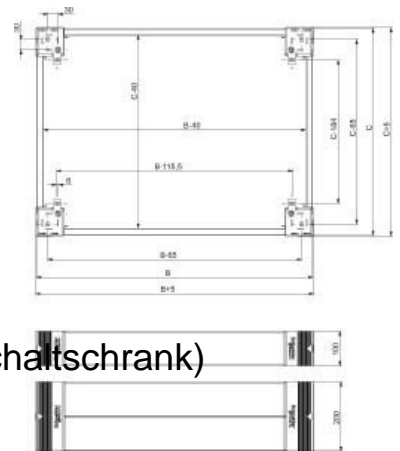

Base/base element (switchgear cabinet) Steel Grey NSYSPF6200

Allgemeine Informationen

Products_Model	ET6005825
EAN	3606485126678
Producer	Schneider Electric
Producer-Model	NSYSPF6200
Producer-Typ	NSYSPF6200
min. Order	
Class	Sockel/Sockelelement (Schaltschrank)

Technische Informationen

Ausführung	
Werkstoff	
Farbe	
Breite	600mm
Höhe	200mm
Geeignet für Gehäusebaubreite	600mm
Geeignet für Be-/Entlüftung	
Geeignet für Außenaufstellung	
Geeignet für Kabelrangierung	