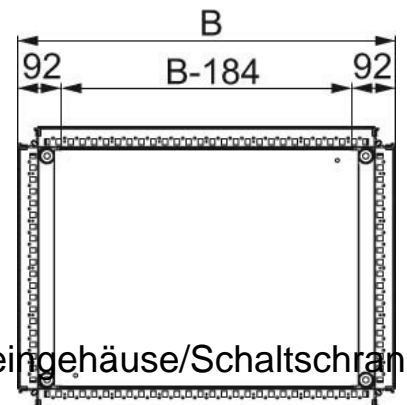

## Gland plate for small distribution boards/switchgear cabinets N

### Allgemeine Informationen

Products_Model	ET6005824
EAN	3606485125992
Producer	Schneider Electric
Producer-Model	NSYEC64
Producer-Typ	NSYEC64
min. Order	
Class	Einführungsflansch für Kleingehäuse/Schaltschrank

### Technische Informationen

Ausführung	
Breite	600mm
Höhe	400mm
Werkstoff	
Oberfläche	
Vorprägungen	

[Gland plate for small distribution boards/switchgear cabinets N online kaufen](#)