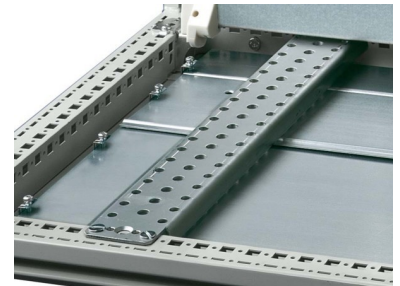

Profile (switchgear cabinet) 4394000

Allgemeine Informationen

Products_Model	ET0683804
EAN	4028177100350
Producer	Rittal
Producer-Model	4394000
Producer-Typ	PS 4394.000(VE4)
min. Order	
Class	Profil (Schaltschrank)

Technische Informationen

Länge	361mm
Profilhöhe der Tragschiene	75mm

[Profile \(switchgear cabinet\) 4394000 online kaufen](#)