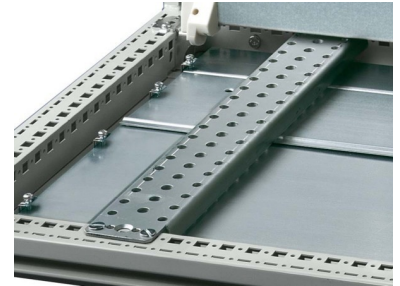

Profile (switchgear cabinet) 4394000

Allgemeine Informationen

Products_Model	ET0683804
EAN	4028177100350
Producer	Rittal
Producer-Model	4394000
Producer-Typ	PS 4394.000(VE4)
min. Order	
Class	Profil (Schaltschrank)

Technische Informationen

Länge	361mm
Profilhöhe der Tragschiene	75mm

[Profile \(switchgear cabinet\) 4394000 online kaufen](#)