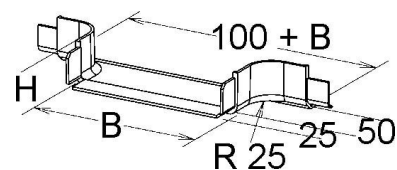

### Technische Informationen

Kabelrinnenhöhe	50mm
Kabelrinnen-Abgangsbreite	100mm
Innenradius	25mm
Ausführung	
Weitspann-Ausführung	
Geeignet für Funktionserhalt	
Werkstoff	
Rostfreier Stahl, gebeizt	
Werkstoffgüte	
Oberfläche	
Farbe	
RAL-Nummer	