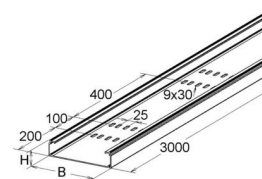

Cable tray/wide span cable tray 80 mm 300 mm KPL 80.300/6

Allgemeine Informationen

Products_Model	ET5408089
EAN	4013339952700
Producer	Niadax
Producer-Model	KPL 80.300/6
Producer-Typ	KPL 80.300/6
min. Order	
Class	Kabelrinne/Weitspannkabelrinne

Technische Informationen

Höhe	80mm
Breite	300mm
Länge	6000mm
Weitspann-Ausführung	
Geeignet für Funktionserhalt	
Werkstoff	
Rostfreier Stahl, gebeizt	
Werkstoffgüte	
Oberfläche	

[Cable tray/wide span cable tray 80 mm 300 mm KPL 80.300/6 online kaufen](#)