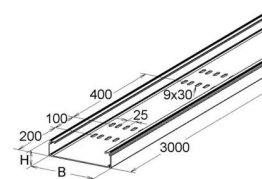

## Cable tray/wide span cable tray 80 mm 200 mm KPL 80.200/6

### Allgemeine Informationen

Products_Model	ET5408087
EAN	4013339952694
Producer	Niadax
Producer-Model	KPL 80.200/6
Producer-Typ	KPL 80.200/6
min. Order	
Class	Kabelrinne/Weitspannkabelrinne

### Technische Informationen

Höhe	80mm
Breite	200mm
Länge	6000mm
Weitspann-Ausführung	
Geeignet für Funktionserhalt	
Werkstoff	
Rostfreier Stahl, gebeizt	
Werkstoffgüte	
Oberfläche	

[Cable tray/wide span cable tray 80 mm 200 mm KPL 80.200/6 online kaufen](#)