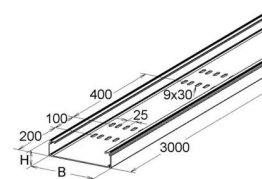

Cable tray/wide span cable tray 80 mm 200 mm KPL 80.200

Allgemeine Informationen

Products_Model	ET5408086
EAN	4013339952618
Producer	Niadax
Producer-Model	KPL 80.200
Producer-Typ	KPL 80.200
min. Order	
Class	Kabelrinne/Weitspannkabelrinne

Technische Informationen

Höhe	80mm
Breite	200mm
Länge	3000mm
Weitspann-Ausführung	
Geeignet für Funktionserhalt	
Werkstoff	
Rostfreier Stahl, gebeizt	
Werkstoffgüte	
Oberfläche	

[Cable tray/wide span cable tray 80 mm 200 mm KPL 80.200 online kaufen](#)