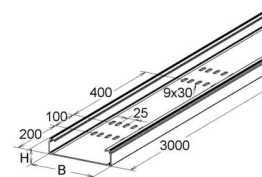

## Cable tray/wide span cable tray 80 mm 150 mm KPL 80.150/6

### Allgemeine Informationen

Products_Model	ET5408085
EAN	4013339952687
Producer	Niadax
Producer-Model	KPL 80.150/6
Producer-Typ	KPL 80.150/6
min. Order	
Class	Kabelrinne/Weitspannkabelrinne

### Technische Informationen

Höhe	80mm
Breite	150mm
Länge	6000mm
Weitspann-Ausführung	
Geeignet für Funktionserhalt	
Werkstoff	
Rostfreier Stahl, gebeizt	
Werkstoffgüte	
Oberfläche	

[Cable tray/wide span cable tray 80 mm 150 mm KPL 80.150/6 online kaufen](#)