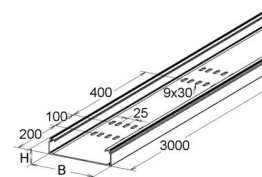

## Cable tray/wide span cable tray 50 mm 200 mm KPL 50.200/6

### Allgemeine Informationen

Products_Model	ET5408081
EAN	4013339952663
Producer	Niadax
Producer-Model	KPL 50.200/6
Producer-Typ	KPL 50.200/6
min. Order	
Class	Kabelrinne/Weitspannkabelrinne

### Technische Informationen

Höhe	50mm
Breite	200mm
Länge	6000mm
Weitspann-Ausführung	
Geeignet für Funktionserhalt	
Werkstoff	
Rostfreier Stahl, gebeizt	
Werkstoffgüte	
Oberfläche	

[Cable tray/wide span cable tray 50 mm 200 mm KPL 50.200/6 online kaufen](#)