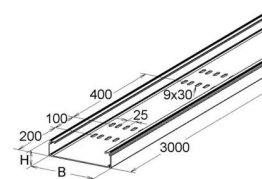

## Cable tray/wide span cable tray 50 mm 200 mm KPL 50.200/6

### Allgemeine Informationen

Products_Model	ET5408081
EAN	4013339952663
Producer	Niadax
Producer-Model	KPL 50.200/6
Producer-Typ	KPL 50.200/6
min. Order	
Class	Kabelrinne/Weitspannkabelrinne

### Technische Informationen

Höhe	50mm
Breite	200mm
Länge	6000mm
Weitspann-Ausführung	
Geeignet für Funktionserhalt	
Werkstoff	
Rostfreier Stahl, gebeizt	
Werkstoffgüte	
Oberfläche	

[Cable tray/wide span cable tray 50 mm 200 mm KPL 50.200/6 online kaufen](#)