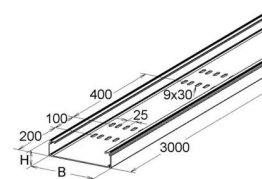

Cable tray/wide span cable tray 50 mm 200 mm KPL 50.200

Allgemeine Informationen

Products_Model	ET5408080
EAN	4013339952588
Producer	Niadax
Producer-Model	KPL 50.200
Producer-Typ	KPL 50.200
min. Order	
Class	Kabelrinne/Weitspannkabelrinne

Technische Informationen

Höhe	50mm
Breite	200mm
Länge	3000mm
Weitspann-Ausführung	
Geeignet für Funktionserhalt	
Werkstoff	
Rostfreier Stahl, gebeizt	
Werkstoffgüte	
Oberfläche	

[Cable tray/wide span cable tray 50 mm 200 mm KPL 50.200 online kaufen](#)