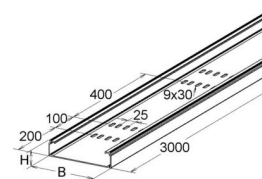

Cable tray/wide span cable tray 50 mm 100 mm KPL 50.100/6

Allgemeine Informationen

Products_Model	ET5408077
EAN	4013339952649
Producer	Niadax
Producer-Model	KPL 50.100/6
Producer-Typ	KPL 50.100/6
min. Order	
Class	Kabelrinne/Weitspannkabelrinne

Technische Informationen

Höhe	50mm
Breite	100mm
Länge	6000mm
Weitspann-Ausführung	
Geeignet für Funktionserhalt	
Werkstoff	
Rostfreier Stahl, gebeizt	
Werkstoffgüte	
Oberfläche	

[Cable tray/wide span cable tray 50 mm 100 mm KPL 50.100/6 online kaufen](#)