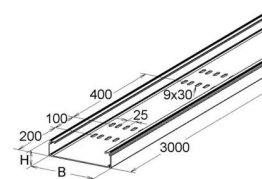

Cable tray/wide span cable tray 40 mm 60 mm KPL 40.060

Allgemeine Informationen

| | |
|----------------|--------------------------------|
| Products_Model | ET5408074 |
| EAN | 4013339952557 |
| Producer | Niadax |
| Producer-Model | KPL 40.060 |
| Producer-Typ | KPL 40.060 |
| min. Order | |
| Class | Kabelrinne/Weitspannkabelrinne |

Technische Informationen

| | |
|------------------------------|--------|
| Höhe | 40mm |
| Breite | 60mm |
| Länge | 3000mm |
| Weitspann-Ausführung | |
| Geeignet für Funktionserhalt | |
| Werkstoff | |
| Rostfreier Stahl, gebeizt | |
| Werkstoffgüte | |
| Oberfläche | |

[Cable tray/wide span cable tray 40 mm 60 mm KPL 40.060 online kaufen](#)