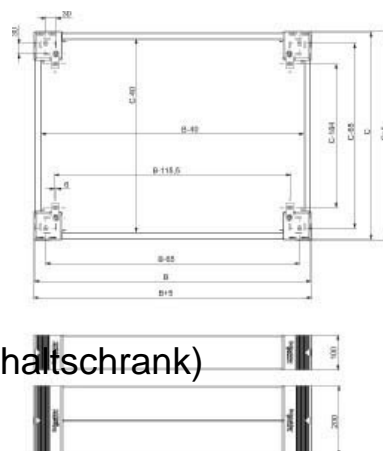

## Base/base element (switchgear cabinet) Steel Grey NSYSPF10100

### Allgemeine Informationen

Products_Model	ET6005822
EAN	3606485126586
Producer	Schneider Electric
Producer-Model	NSYSPF10100
Producer-Typ	NSYSPF10100
min. Order	
Class	Sockel/Socketelement (Schaltschrank)

### Technische Informationen

Ausführung	
Werkstoff	
Farbe	
Breite	1000mm
Höhe	100mm
Geeignet für Gehäusebaubreite	1000mm
Geeignet für Be-/Entlüftung	
Geeignet für Außenaufstellung	
Geeignet für Kabelrangierung	