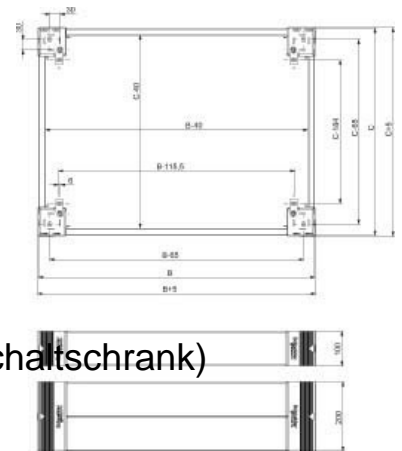

Base/base element (switchgear cabinet) Steel Grey NSYSPF12200

Allgemeine Informationen

Products_Model	ET6005821
EAN	3606485126708
Producer	Schneider Electric
Producer-Model	NSYSPF12200
Producer-Typ	NSYSPF12200
min. Order	
Class	Sockel/Socketelement (Schaltschrank)

Technische Informationen

Ausführung	
Werkstoff	
Farbe	
Breite	1200mm
Höhe	200mm
Geeignet für Gehäusebaubreite	1200mm
Geeignet für Be-/Entlüftung	
Geeignet für Außenaufstellung	
Geeignet für Kabelrangierung	

[Base/base element \(switchgear cabinet\) Steel Grey NSYSPF12200 online kaufen](#)