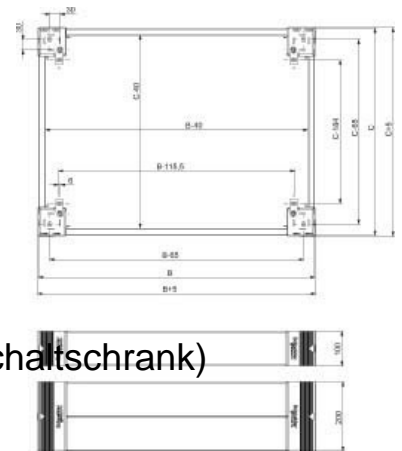

## Base/base element (switchgear cabinet) Steel Grey NSYSPF12200

### Allgemeine Informationen

Products_Model	ET6005821
EAN	3606485126708
Producer	Schneider Electric
Producer-Model	NSYSPF12200
Producer-Typ	NSYSPF12200
min. Order	
Class	Sockel/Socketelement (Schaltschrank)

### Technische Informationen

Ausführung	
Werkstoff	
Farbe	
Breite	1200mm
Höhe	200mm
Geeignet für Gehäusebaubreite	1200mm
Geeignet für Be-/Entlüftung	
Geeignet für Außenaufstellung	
Geeignet für Kabelrangierung	