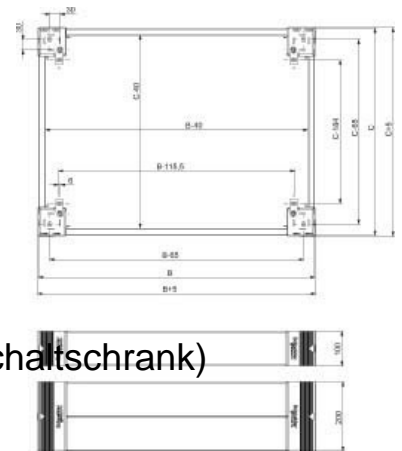

Base/base element (switchgear cabinet) Steel Grey NSYSPF4200

Allgemeine Informationen

Products_Model	ET6005819
EAN	3606485126661
Producer	Schneider Electric
Producer-Model	NSYSPF4200
Producer-Typ	NSYSPF4200
min. Order	
Class	Sockel/Socketelement (Schaltschrank)

Technische Informationen

Ausführung	
Werkstoff	
Farbe	
Breite	400mm
Höhe	200mm
Geeignet für Gehäusebaubreite	400mm
Geeignet für Be-/Entlüftung	
Geeignet für Außenaufstellung	
Geeignet für Kabelrangierung	

[Base/base element (switchgear cabinet) Steel Grey NSYSPF4200 online kaufen](#)