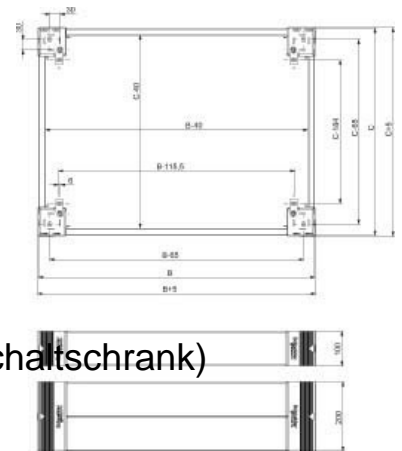

## Base/base element (switchgear cabinet) Steel Grey NSYSPF4200

### Allgemeine Informationen

Products_Model	ET6005819
EAN	3606485126661
Producer	Schneider Electric
Producer-Model	NSYSPF4200
Producer-Typ	NSYSPF4200
min. Order	
Class	Sockel/Socketelement (Schaltschrank)

### Technische Informationen

Ausführung	
Werkstoff	
Farbe	
Breite	400mm
Höhe	200mm
Geeignet für Gehäusebaubreite	400mm
Geeignet für Be-/Entlüftung	
Geeignet für Außenaufstellung	
Geeignet für Kabelrangierung	